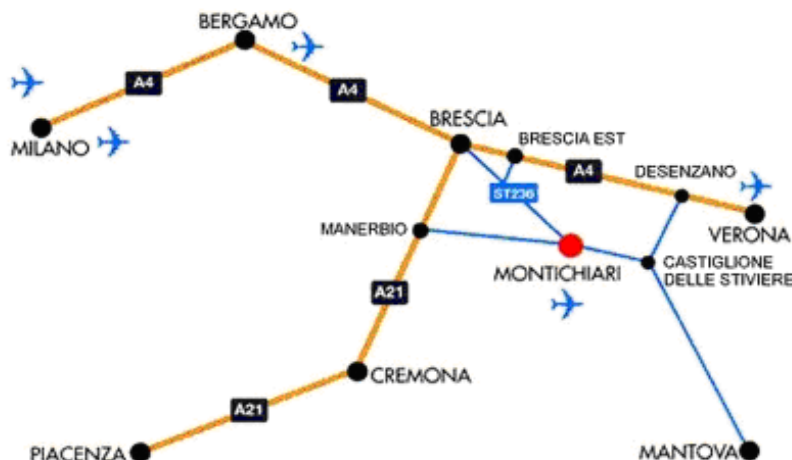

C.A.C.

C.A.C.I.B.

PROVINCIA
DI BRESCIA

47° ESPOSIZIONE INTERNAZIONALE CANINA

09-10 GENNAIO 2010

Prima Expo anno 2010

**MONTICHIARI (BS)
ITALY**

1° chiusura iscrizioni – 10 dicembre 2009

2° chiusura iscrizioni – 21 dicembre 2009 con MAGGIORAZIONE DEL 30%

"TAKU BOUTIQUE"

UN OCCHIO DI RIGUARDO PER I TUOI ANIMALI!

Iscrizioni c/o Kalliste Casa Editrice - www.miglioredirazzareport.it
COME RAGGIUNGERE MONTICHIARI (BS) - ITALY

IN AUTO	IN AEREO	IN TRENO/AUTOBUS
<ul style="list-style-type: none"> - da Milano: autostrada A4 uscita Brescia est - da Venezia: autostrada A4 uscita Brescia est - da Mantova: statale Goitese - da Parma: statale Asolana - da Cremona: autostrada A21 uscita Brescia est 	<ul style="list-style-type: none"> - Aeroporto Gabriele D'Annunzio di Montichiari (Brescia) - Aeroporto Valerio Catullo di Verona - Aeroporto Orio al Serio di Bergamo - Aeroporto Linate - Milano - Aeroporto Malpensa - Milano 	<ul style="list-style-type: none"> - STAZIONE FERROVIARIA DI BRESCIA (15 Km dal Centro Fiera Montichiari) Il Centro Fiera del Garda si può raggiungere utilizzando uno dei seguenti mezzi: A) taxi o transfer privato B) Autobus di linea APAM per Montichiari-Mantova. La fermata si trova davanti al Centro Fiera del Garda. - STAZIONE FERROVIARIA DI DESENZANO D/G (10 Km dal Centro Fiera Montichiari) Il Centro Fiera del Garda si può raggiungere utilizzando uno dei seguenti mezzi: A) taxi o transfer privato B) autobus di linea APAM, in partenza di fronte alla stazione ferroviaria: